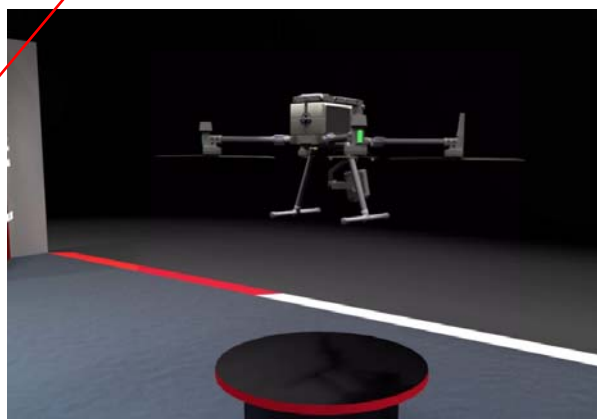

外観

リアル展示会では、多額の費用と時間のかかる造作も、安価で制作。
来場者の目を引く近未来的なブースデザインにより、能動的なアクションを促します。

アイコンをクリックして移動。

内観

リアル展示会では、多額の費用がかかる什器等の手配も、安価に設置。
大型モニター、“動く”製品、高級感のある什器などにより、上質な空間を演出します。

製品展示

静的な製品展示に加え、“動く”製品展示により多角的に製品を表現。
高い没入感、圧倒的なリアリティで訴求可能です。

※動的な製品合成を行う場合は、各視点からの映像をクロマキー合成可能な映像形式で入稿頂くか、
3DCGアニメーション製作を当社に委託頂く必要があります。

静的展示では、それぞれの目線から見た
自然な角度で製品を閲覧可能。
※合成用データは完全入稿となります。

目線1

目線2

目線3

展示パネル

来場者の目を引く展示パネル設置や空間デザインにより、能動的なアクションを喚起。ポップアップウィンドウには、あらゆる情報をワンストップに掲載可能です。

高級感のある展示スタンド。複数デザインから選択可能。

展示パネルをクリックすると、展示内容を拡大ビュー表示。

静止画・映像を合成可能。

PDFダウンロード、別サイトへのリンクなども設定可能。

ブラウザで利用可能なデータを展示可能。「画像スライド/PDFファイル/映像 (YouTube対応) /IFRAME」に対応済、ObjectVR にも対応予定。

※画像などは全てイメージです。

パッケージプラン

ライトプラン