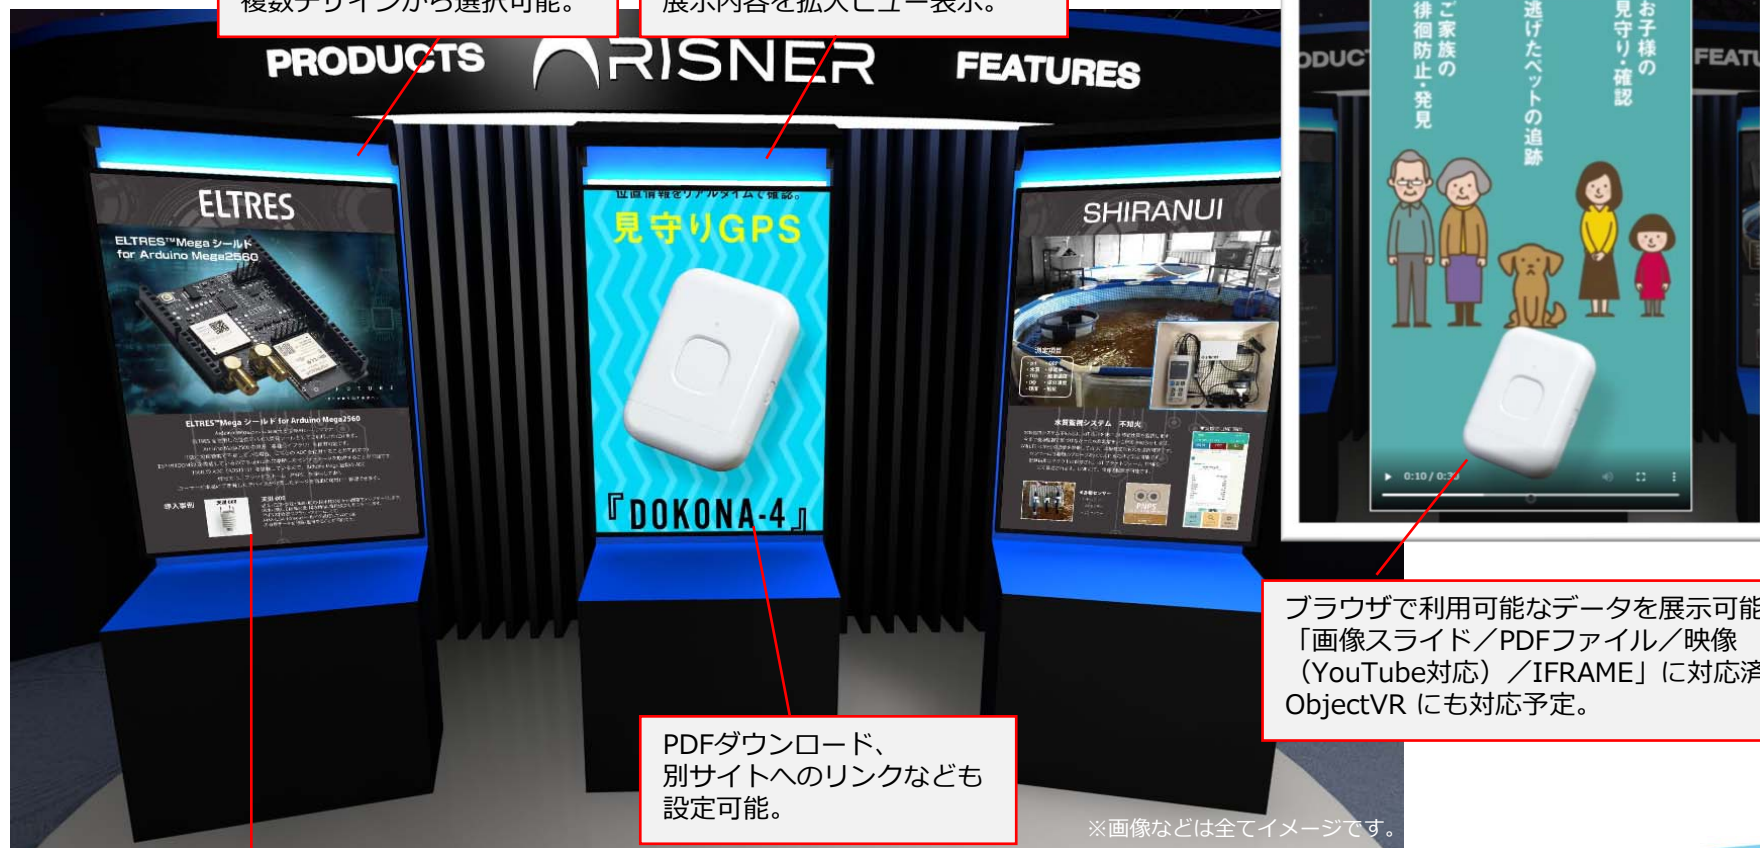

※動的な製品合成を行う場合は、各視点からの映像をクロマキー合成可能な映像形式で入稿頂くか、
3DCGアニメーション製作を当社に委託頂く必要があります。

静的展示では、それぞれの目線から見た
自然な角度で製品を閲覧可能。
※合成用データは完全入稿となります。

目線1

目線2

目線3

展示パネル

来場者の目を引く展示パネル設置や空間デザインにより、能動的なアクションを喚起。ポップアップウィンドウには、あらゆる情報をワンストップに掲載可能です。

高級感のある展示スタンド。複数デザインから選択可能。

展示パネルをクリックすると、展示内容を拡大ビュー表示。

静止画・映像を合成可能。

PDFダウンロード、別サイトへのリンクなども設定可能。

ブラウザで利用可能なデータを展示可能。「画像スライド/PDFファイル/映像 (YouTube対応) /IFRAME」に対応済、ObjectVR にも対応予定。

※画像などは全てイメージです。

パッケージプラン

ライトプラン